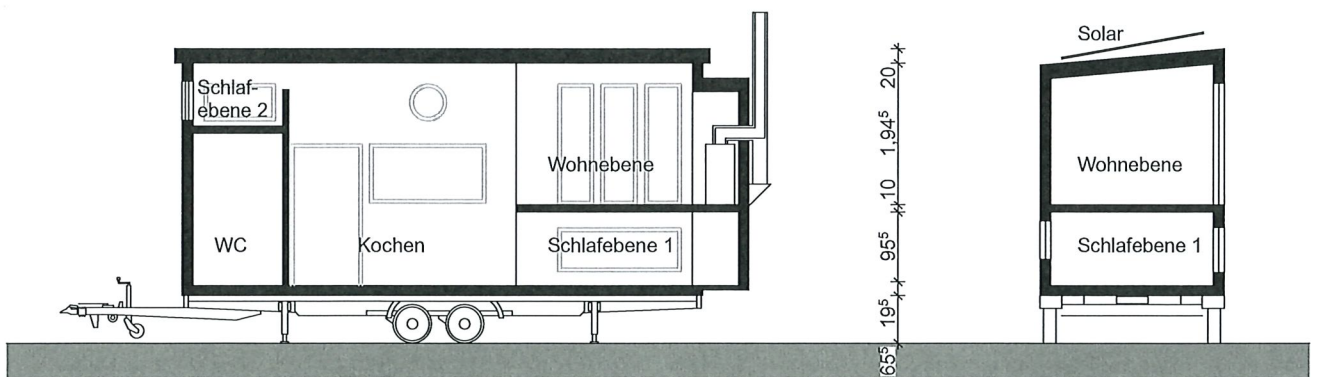

Ansicht SÜDEN

Ansicht OSTEN

Ansicht NORDEN

Ansicht WESTEN

Quer Schnitt

Längs Schnitt

Planstufe:	BAUANTRAG	
Bauherr:		
Bauvorhaben:	Aufstellen eines mobilen Tiny Houses (Baujahr 2020) Mödritzer Straße 6 89155 Erbach	
Plan/Bauteil:	Ansichten und Schnitt	
	1:100	13.03.2026