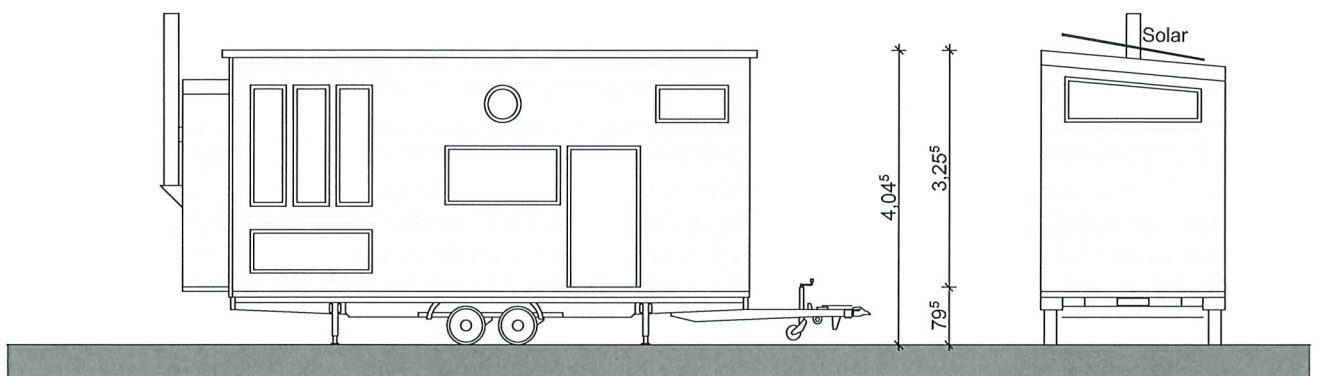

Ansicht SÜDEN

Ansicht OSTEN

Ansicht NORDEN

Ansicht WESTEN

Quer Schnitt

Längs Schnitt

Planstufe:	BAUANTRAG	
Bauherr:		
Bauvorhaben:	Aufstellen eines mobilen Tiny Houses (Baujahr 2020) Mödritzer Straße 6 89155 Erbach	
Plan/Bauteil:	Ansichten und Schnitt	
	1:100	13.03.2026