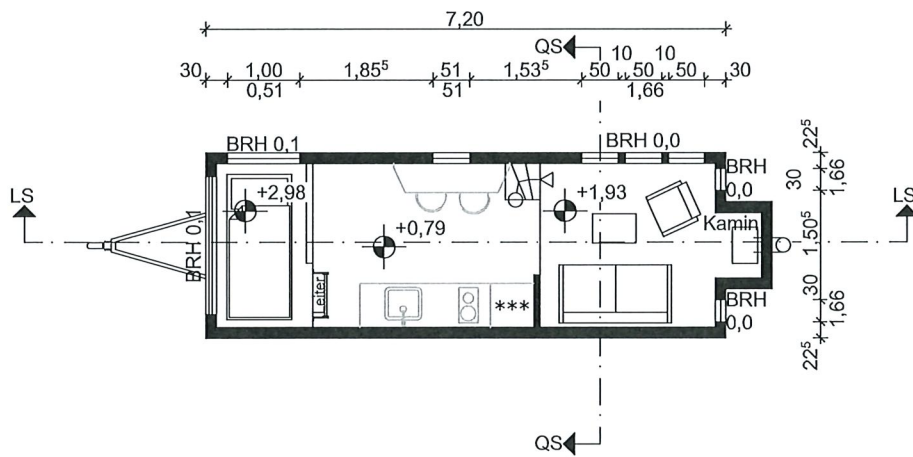

NACHBAR

untere Ebene

obere Ebene

Planstufe:	<b>BAUANTRAG</b>	
Bauherr:	[REDACTED]	
Bauvorhaben:	Aufstellen eines mobilen Tiny Houses (Baujahr 2020) Mödritzer Straße 6 89155 Erbach	
Plan/Bauteil:	Grundriss	
	1:100	13.03.2026 BA.02