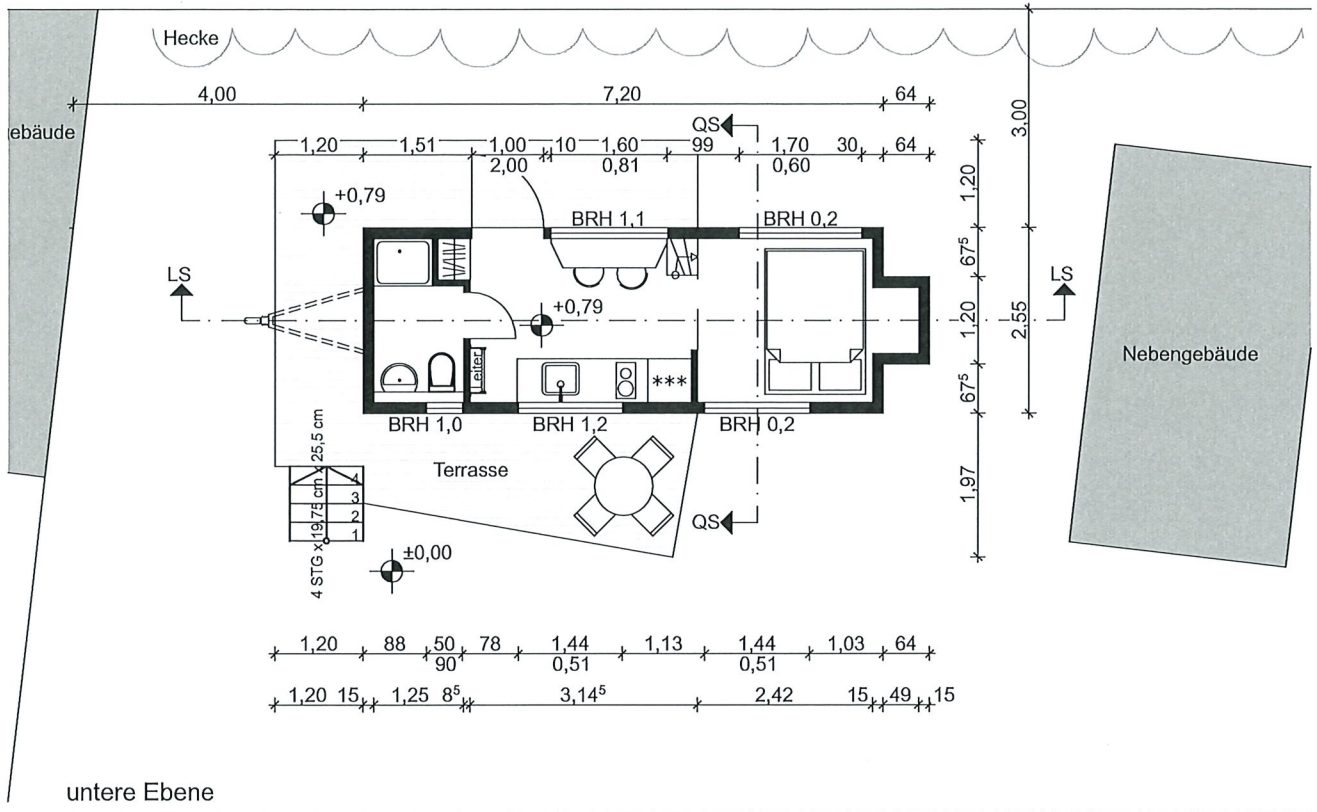

NACHBAR

untere Ebene

obere Ebene

Planstufe:	<b>BAUANTRAG</b>	
Bauherr:	[REDACTED]	
Bauvorhaben:	Aufstellen eines mobilen Tiny Houses (Baujahr 2020) Mödritzer Straße 6 89155 Erbach	
Plan/Bauteil:	Grundriss	
	1:100	13.03.2026 BA.02