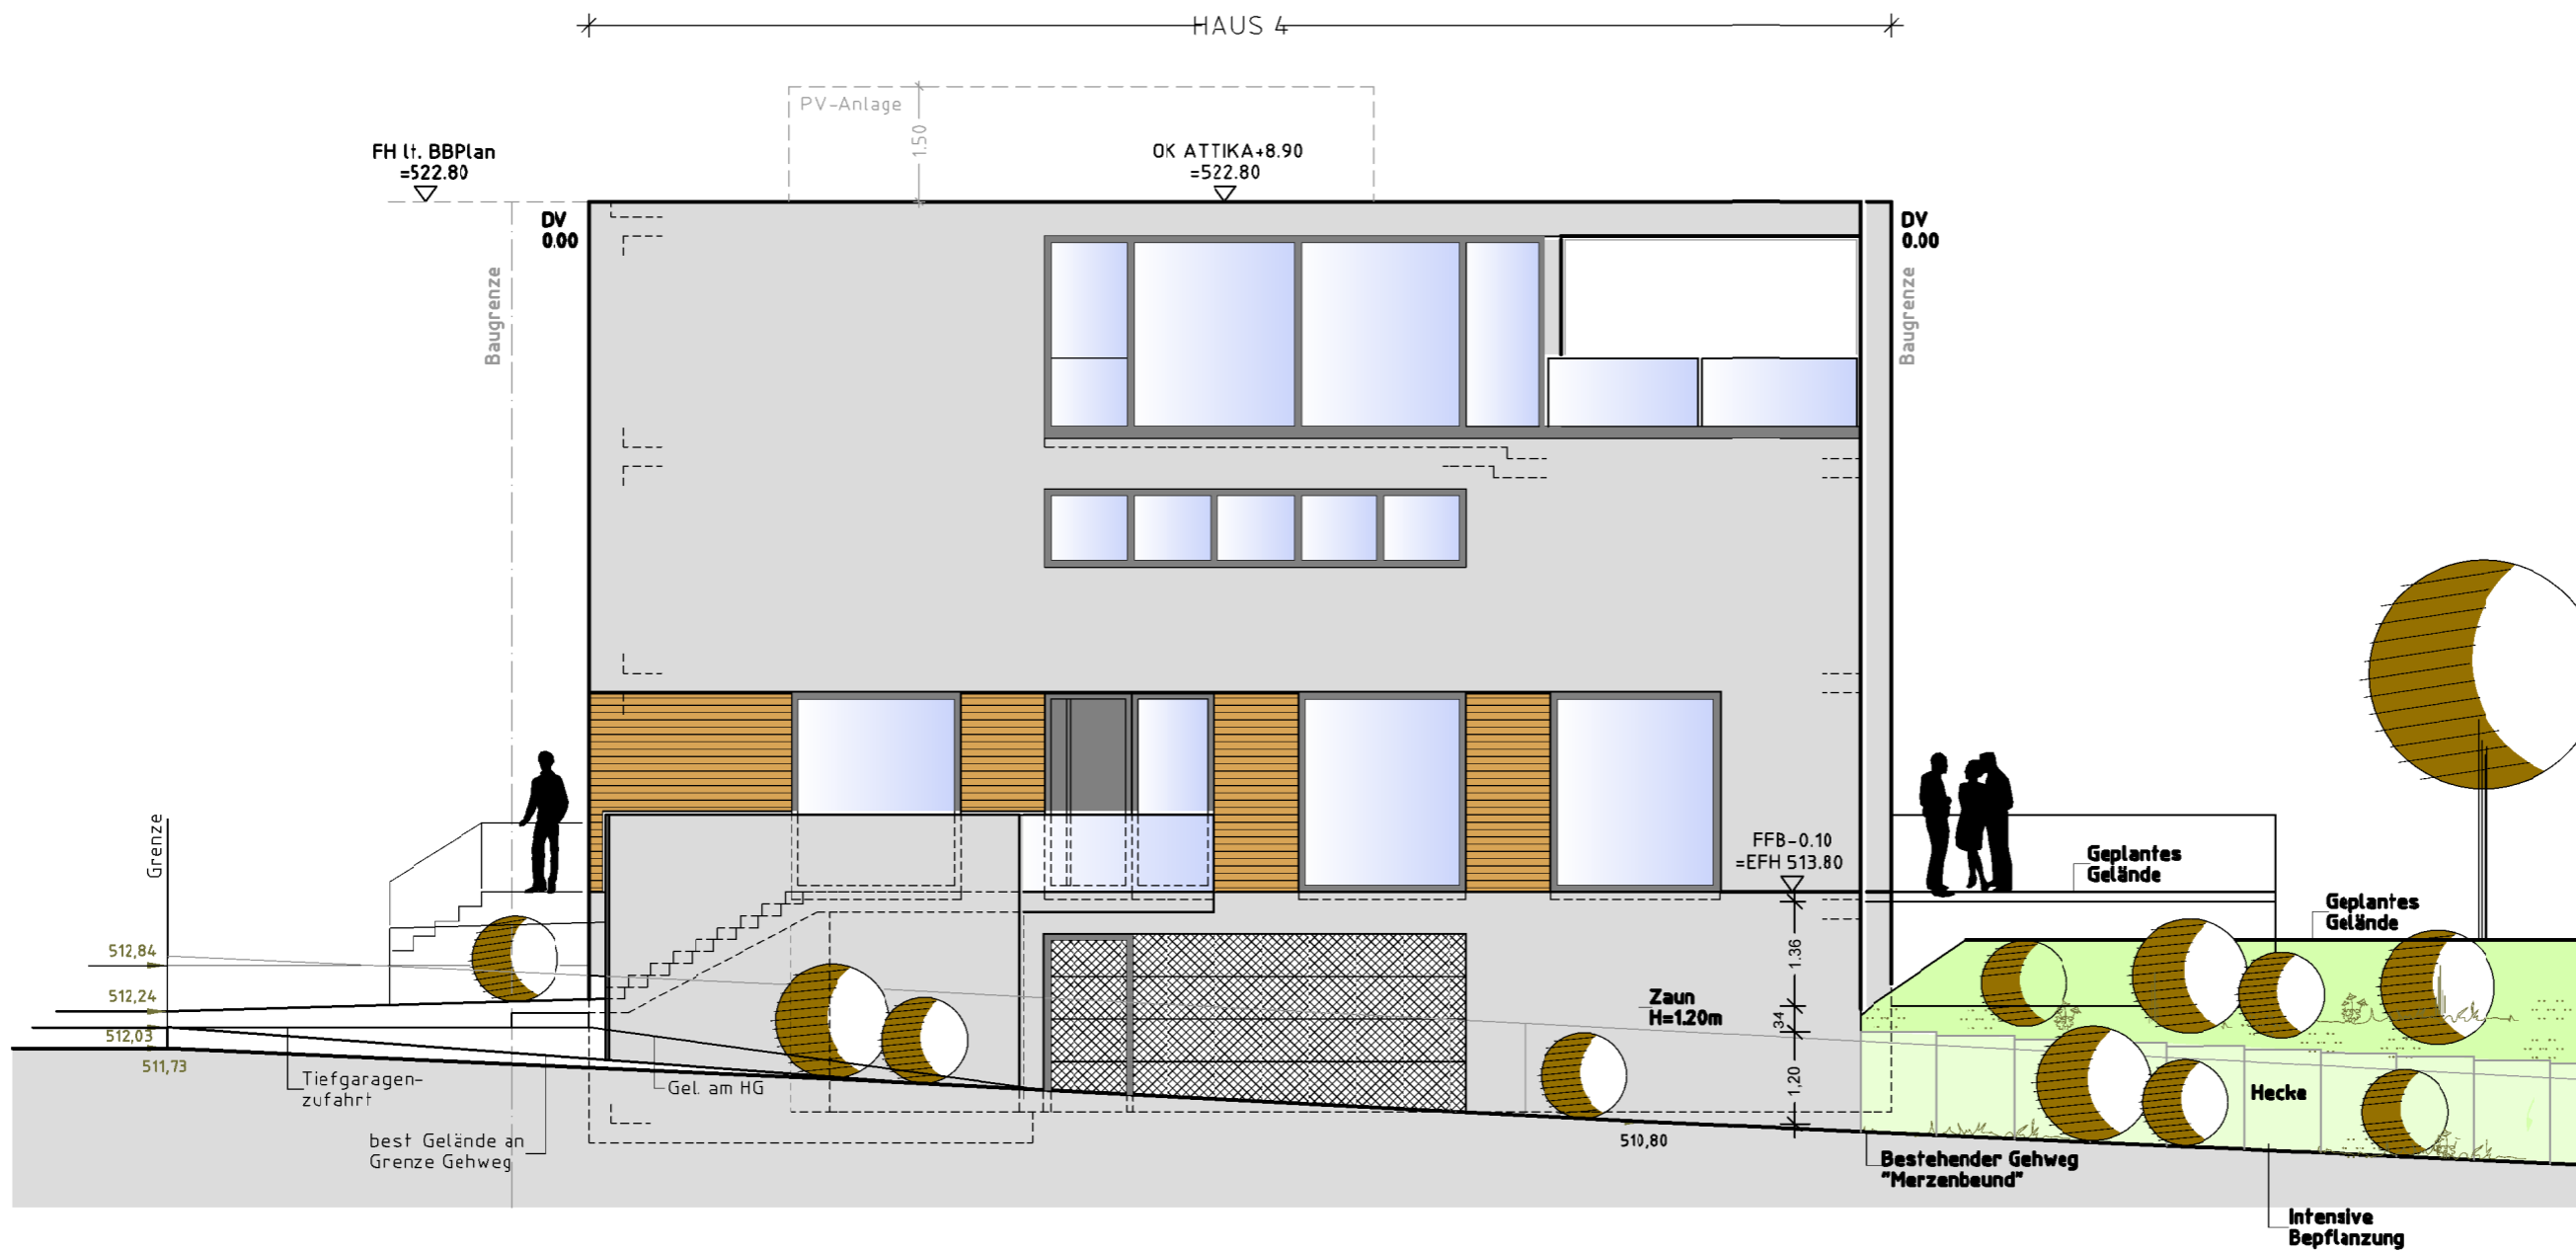

NORD-ANSICHT

M 1:100

TEKTUR

BAUVORHABEN

Neubau von vier Reihenhäusern
mit je 2 Wohnheiten,
Tiefgarage und Stellplätzen
Weglinger 67+67/1+67/2+67/3
FlSt. 3709
89/55 Erbach

**BAUHERREN-
GEMEINSCHAFT**

Hinweis der Verwaltung:
Ansicht PV-Anlage stimmt mit Anlage 06: Dachaufsicht nicht überein.