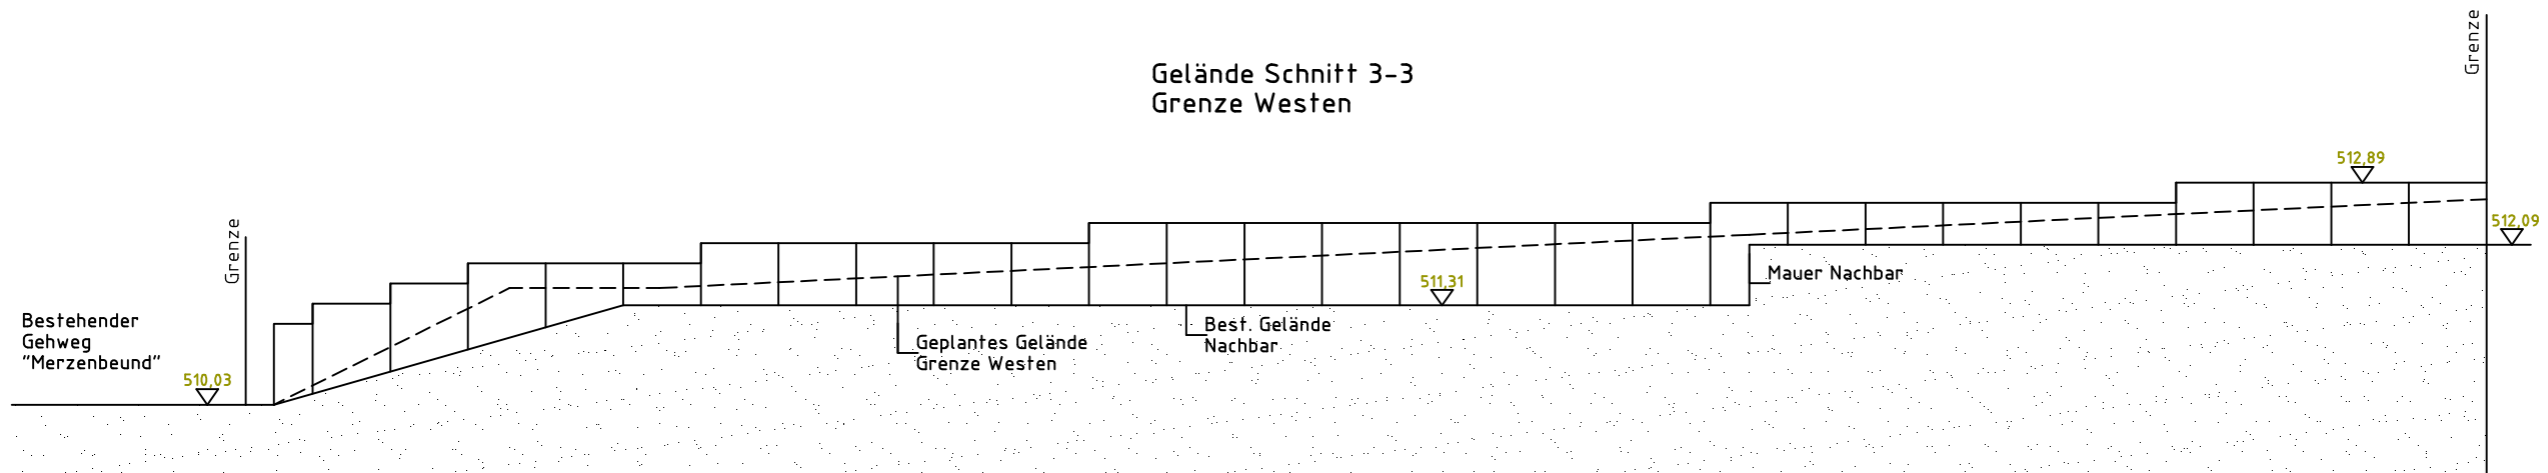

Geländeschnitte
M. 1:100

TEKTUR

BAUVORHABEN

Neubau von vier Reihenhäusern mit je 2 Wohneinheiten, Tiefgarage und Stellplätzen
Weglinger 67+67/1+67/2+67/3
FIS. 3709
89155 Erbach

**BAUHERREN-
GEMEINSCHAFT**