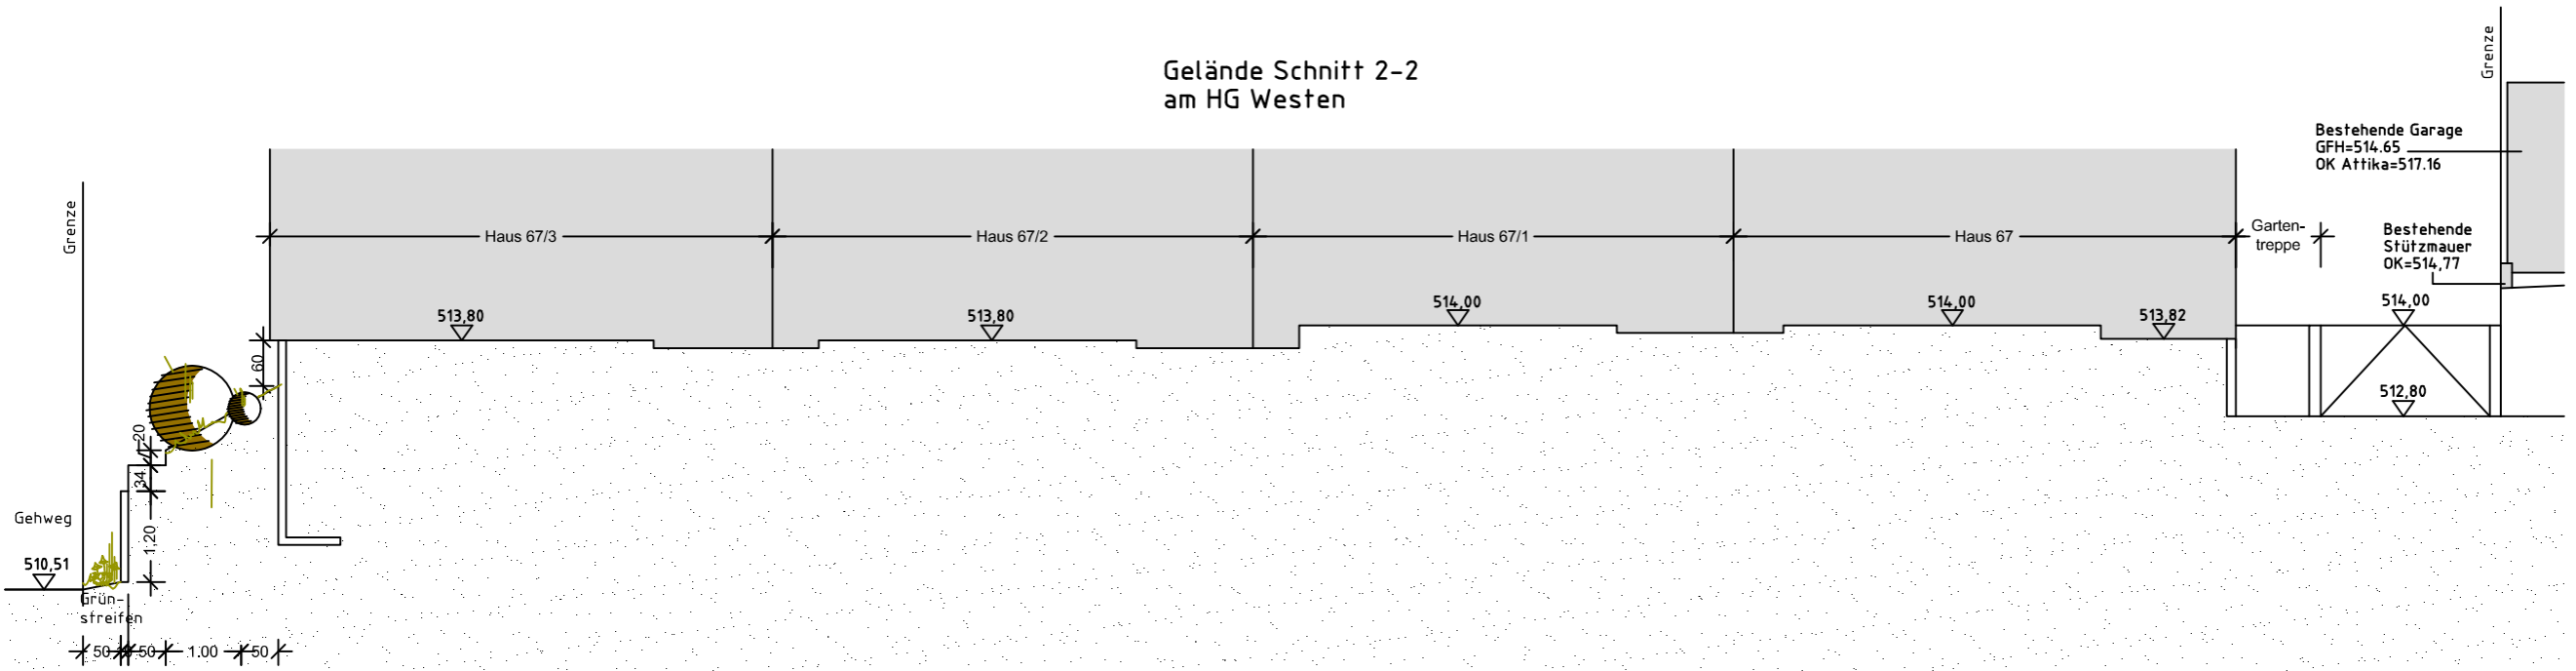

Geländeschnitte
M. 1:100

TEKTUR

BAUVORHABEN

Neubau von vier Reihenhäusern mit je 2 Wohneinheiten, Tiefgarage und Stellplätzen
Weglinger 67+67/1+67/2+67/3
FIS. 3709
89155 Erbach

**BAUHERREN-
GEMEINSCHAFT**