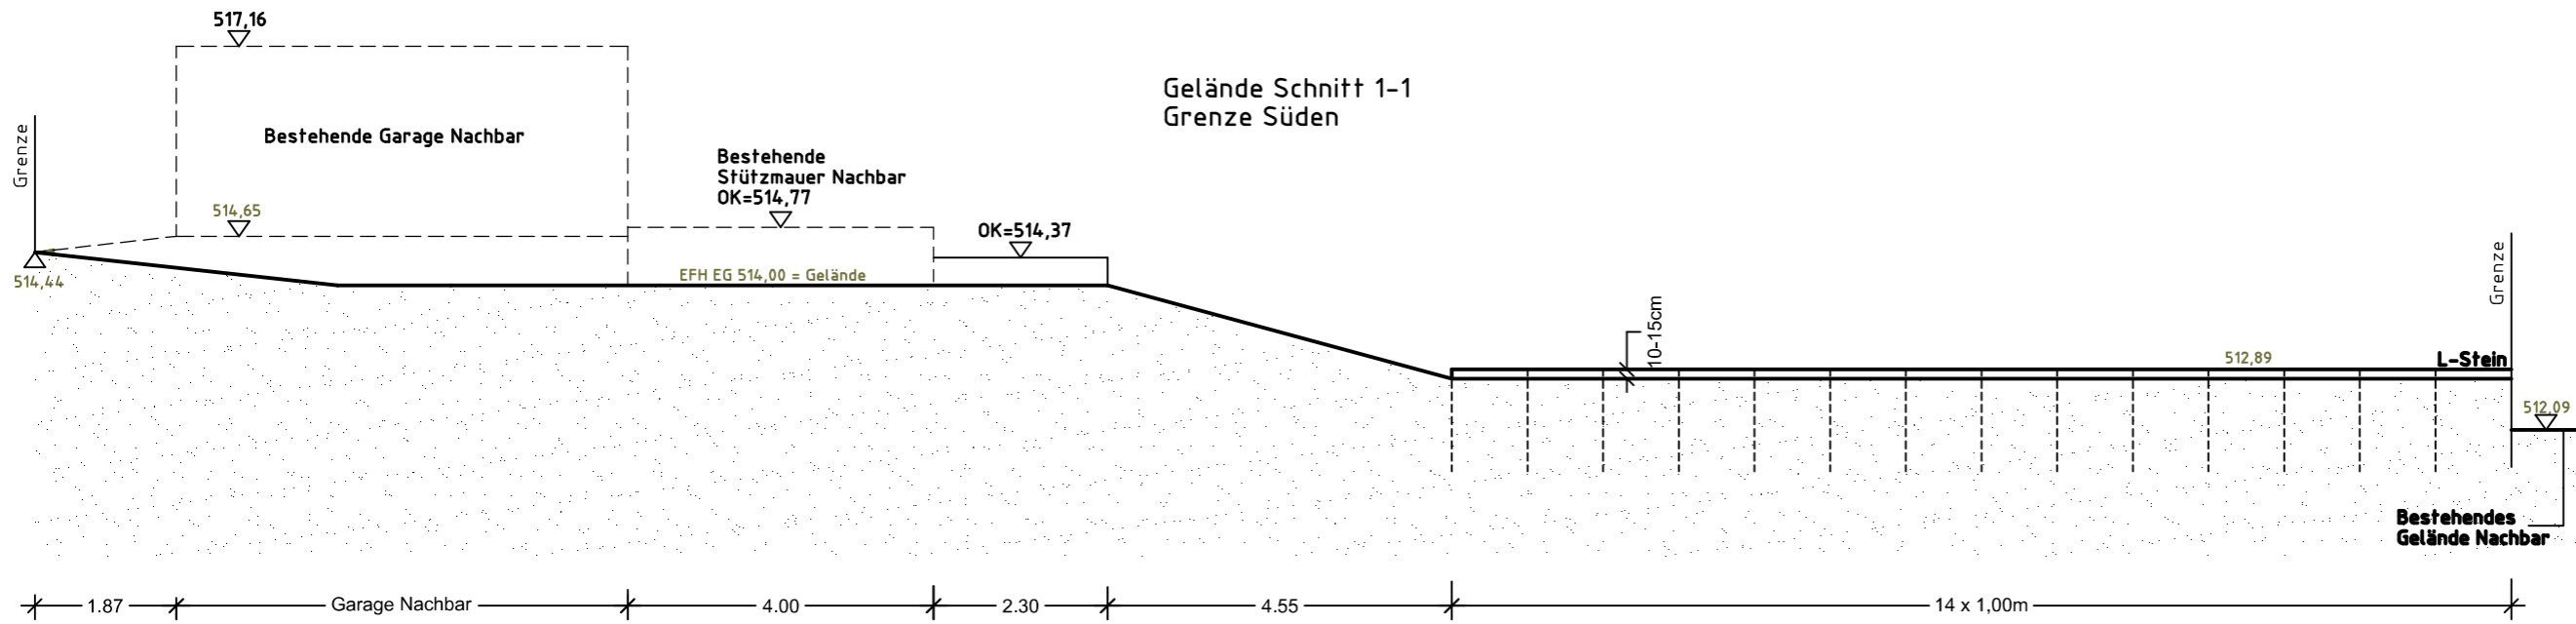

Geländeschnitte
M. 1:100

TEKTUR

BAUVORHABEN

Neubau von vier Reihenhäusern mit je 2 Wohneinheiten, Tiefgarage und Stellplätzen
Weglinger 67+67/1+67/2+67/3
FIS. 3709
89155 Erbach

**BAUHERREN-
GEMEINSCHAFT**