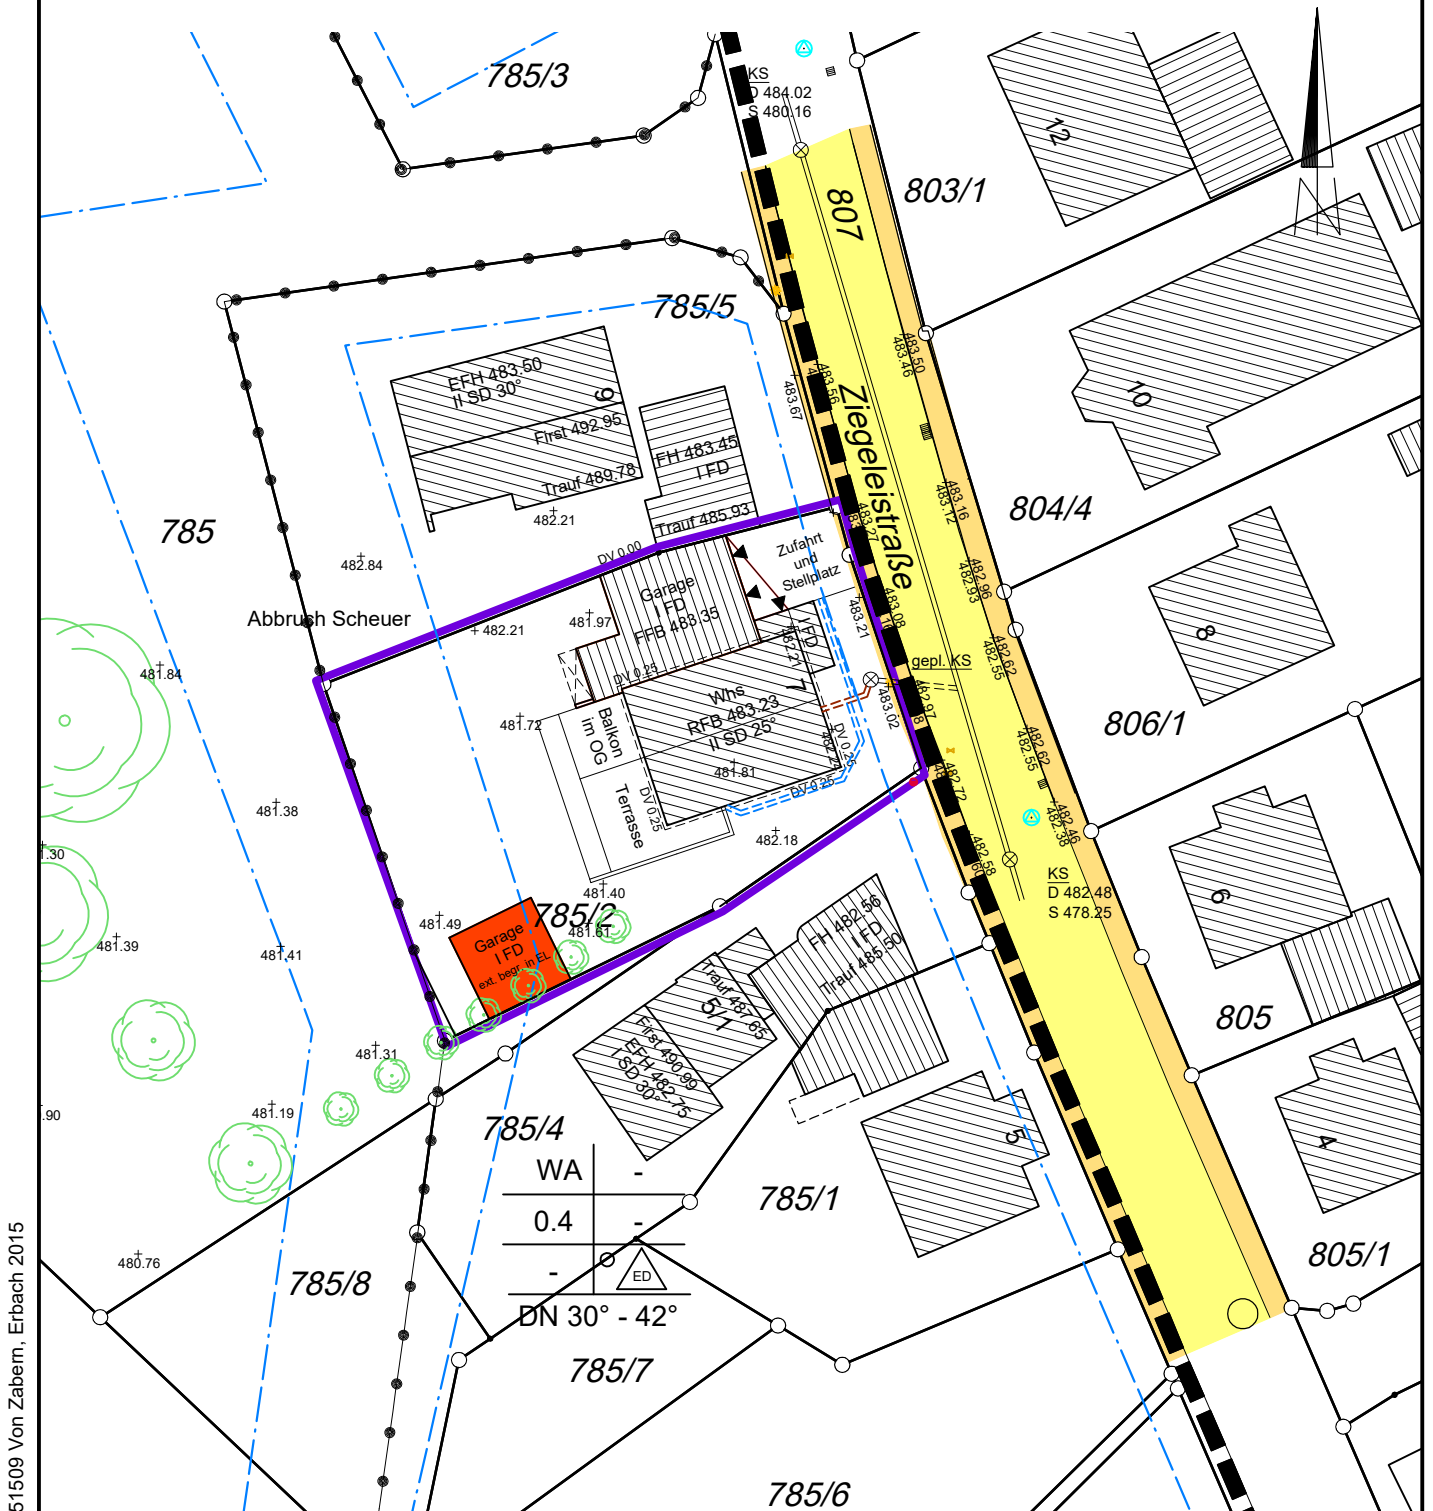

Stadt/Gemeinde: Erbach

Gemarkung: Erbach

Landkreis: Alb-Donau-Kreis

Bebauungsplan: Schulzentrum Erbach

rechtsverbindlich seit 06.08.1993

# LAGEPLAN

## Variante 2

- zeichnerischer Teil (§4 LBOVVO) -  
Auszug aus dem Liegenschaftskataster

Maßstab 1:500

51509 Von Zabern, Erbach 2015

Die Übereinstimmung des Lageplanes mit dem Liegenschaftskataster wird bestätigt. Katasterstand 16.09.2014

gefertigt:

06.02.2026

Höhen im örtlichen System

Evtl. vorhandene unterirdische Leitungen und Versorgungsanlagen sind im Lageplan nicht dargestellt